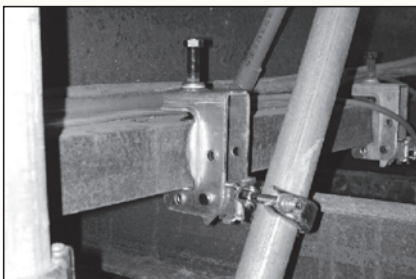

自在使用

クランプ部分が
垂直水平に
スイング、
自在に回転。

固定使用

クランプ部分が
垂直水平にスイング。
廻り止めボルトを
締めれば4方向に
固定。

クランプを
自在⇔固定
切り替え可能

KS 万能スイング80型

品番	1302400
入数	10個
梱包質量	16.7kg
適応つかみ厚	35~80mm

■取付例

自在使用

固定使用

万能スイング80型+60角

KS 万能スイング80型+60角

品番	1302410
入数	10個
梱包質量	19.1kg
適応つかみ厚	35~80mm

■取付例

万能スイング80型

チェーン吊用