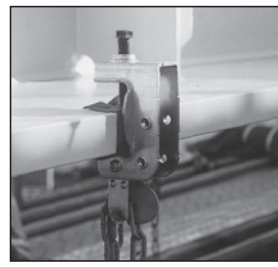

■取付例

溶融亜鉛めっき

有色クロメート
(金色)

水平⇔垂直
瞬時にスイング切替

溶融亜鉛めっき