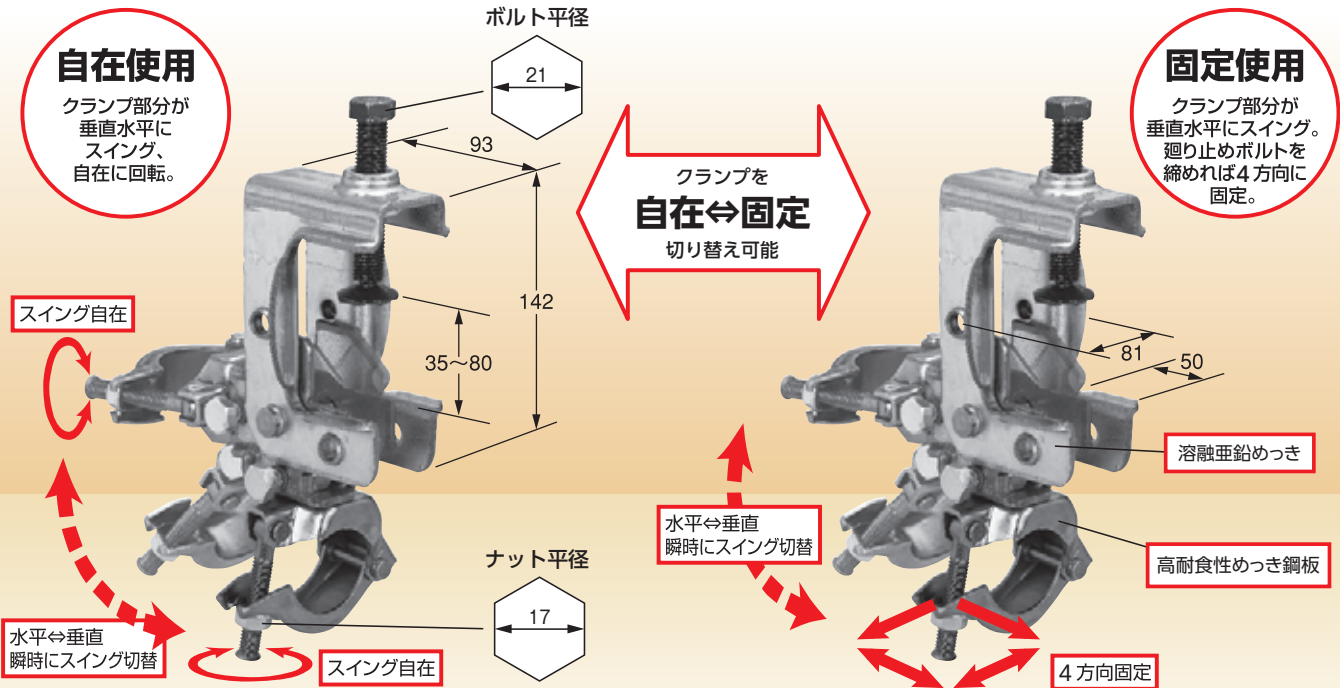

自在使用

クランプ部分が
垂直水平に
スイング、
自在に回転。

固定使用

クランプ部分が
垂直水平にスイング。
廻り止めボルトを
締めれば4方向に
固定。

クランプを
自在⇔固定
切り替え可能

KS 万能スイング80型

品番	1302400
入数	10個
梱包質量	16.7kg
適応つかみ厚	35~80mm

■取付例

自在使用

固定使用

万能スイング80型+60角

KS 万能スイング80型+60角

品番	1302410
入数	10個
梱包質量	19.1kg
適応つかみ厚	35~80mm

■取付例

万能スイング80型

チェーン吊用

KS 万能スイング80型(チェーン吊用)

品番	1302450
入数	10個
梱包質量	11.7kg
適応つかみ厚	35~80mm

■取付例

溶融亜鉛めっき

有色クロメート
(金色)

水平⇔垂直
瞬時にスイング切替

溶融亜鉛めっき