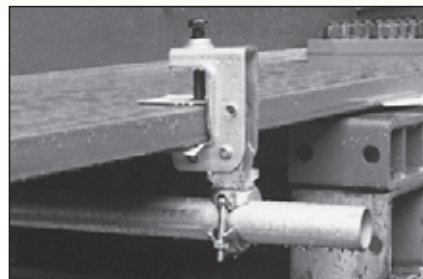

自在使用

クランプ部分が
垂直水平に
スイング、
自在に回転。

固定使用

クランプ部分が
垂直水平にスイング。
廻り止めボルトを
締めれば4方向に
固定。

クランプを
自在⇔固定
切り替え可能

KS 万能スイング80型

品番	1302400
入数	10個
梱包質量	16.7kg
適応つかみ厚	35~80mm

■取付例

自在使用

固定使用

万能スイング80型+60角

KS 万能スイング80型+60角

品番	1302410
入数	10個
梱包質量	19.1kg
適応つかみ厚	35~80mm

■取付例

万能スイング80型

チェーン吊用