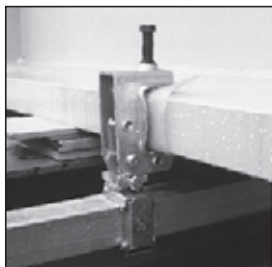

自在使用

クランプ部分が
垂直水平に
スイング、
自在に回転。

固定使用

クランプ部分が
垂直水平にスイング。
廻り止めボルトを
締めれば4方向に
固定。

クランプを
自在⇔固定
切り替え可能

KS 万能スイング80型

品番	1302400
入数	10個
梱包質量	16.7kg
適応つかみ厚	35~80mm

■取付例

自在使用

固定使用

万能スイング80型+60角

KS 万能スイング80型+60角

品番	1302410
入数	10個
梱包質量	19.1kg
適応つかみ厚	35~80mm

■取付例

万能スイング80型

チェーン吊用