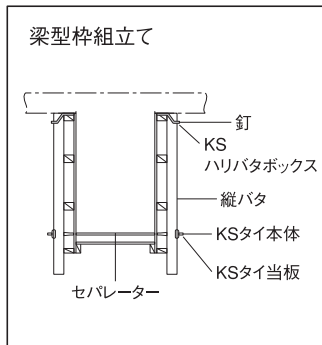

■取付例

⚠ 注意事項

- ●下段のセパレーターは必ず使用してください。
- ●ビームとの併用はしないでください。
- ●釘にて抜け止め措置をしてください。