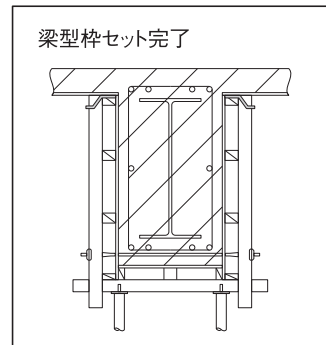

■取付例

⚠ 注意事項

- ●下段のセパレーターは必ず使用してください。
- ●ビームとの併用はしないでください。
- ●釘にて抜け止め措置をしてください。