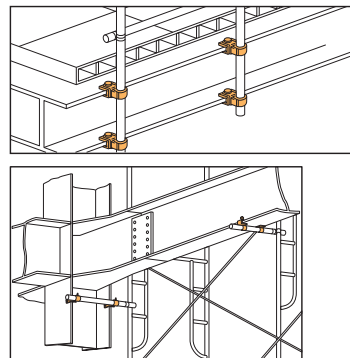

KS コ型クランプ① 鉄骨にパイプをワンタッチで緊結できるクランプ。

スイング固定型

垂直水平ワンタッチ切替の固定型

KS 参考資料 P159~161

KS コ型クランプ スイング固定型

品番	1301006
入数	20個
梱包質量	20.5kg
適応つかみ厚	0~40mm

■取付例

関連商品

KS万能
スイング80型
▶P.27

スイング自在型

垂直水平ワンタッチ切替の自在型

KS 参考資料 P159~161

KS コ型クランプ スイング自在型

品番	1301005
入数	20個
梱包質量	20.5kg
適応つかみ厚	0~40mm

■取付例

関連商品