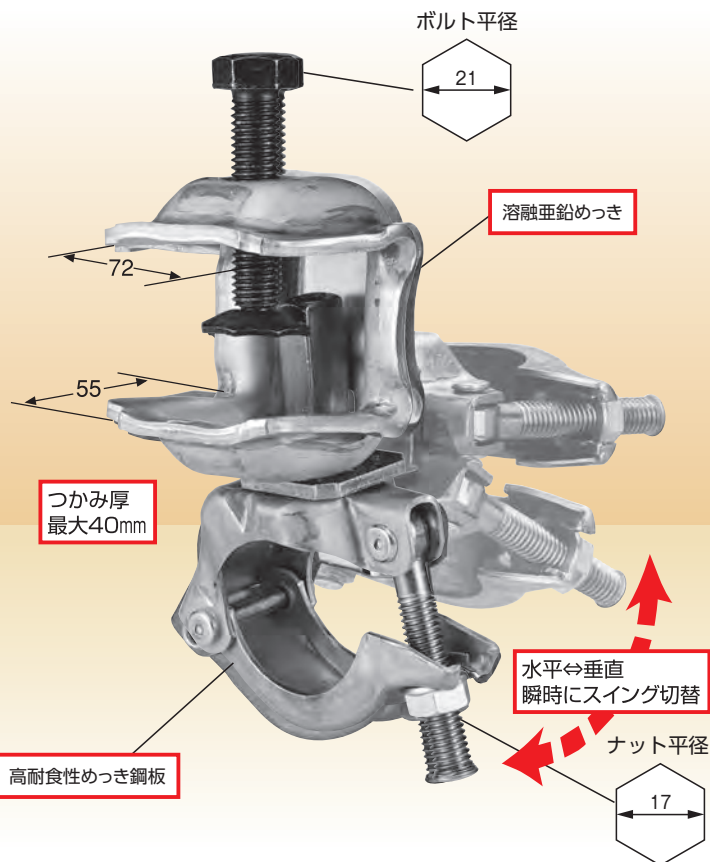

KS コ型クランプ① 鉄骨にパイプをワンタッチで緊結できるクランプ。

スイング固定型

垂直水平ワンタッチ切替の固定型

KS 参考資料 P159~161

KS コ型クランプ スイング固定型

品番	1301006
入数	20個
梱包質量	20.5kg
適応つかみ厚	0~40mm

■取付例

関連商品

KS万能
スイング80型
▶P.27

スイング自在型

垂直水平ワンタッチ切替の自在型

KS 参考資料 P159~161

KS コ型クランプ スイング自在型

品番	1301005
入数	20個
梱包質量	20.5kg
適応つかみ厚	0~40mm

■取付例

関連商品