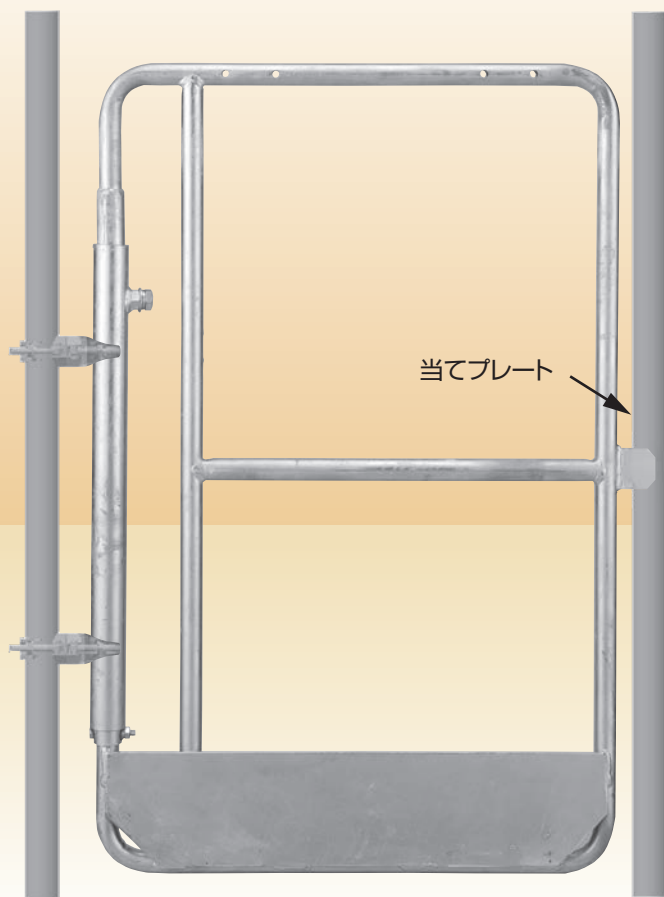

自重で閉まるから安心

※パイプクランプ、単管(建柱等)は、本品には含まれません。

■特長

- 作業員の閉め忘れなし!
独自の機構により、自重で常時閉鎖します。
- シンプルな構造!
誰でも簡単に取付け可能。上段パイプの穴(φ8)を利用して、注意喚起等の表示板が取付け可能。
(外形寸法図)
- 作業員の落下防止対策!
当てプレートを単管等に当てる事により、作業者がドアに倒れ込んで、ドアは通路側にしか開きません。

KSスイングドア

品番	1002000
単位質量	9.4kg

(外形寸法図)

⚠ 注意事項

- 本製品は開口部に取付ける扉です。他の用途では使用しないで下さい。
- 本製品に乘ったり、ステップとして使用しないで下さい。
- 変形したもの、著しく錆びたものは使用しないで下さい。