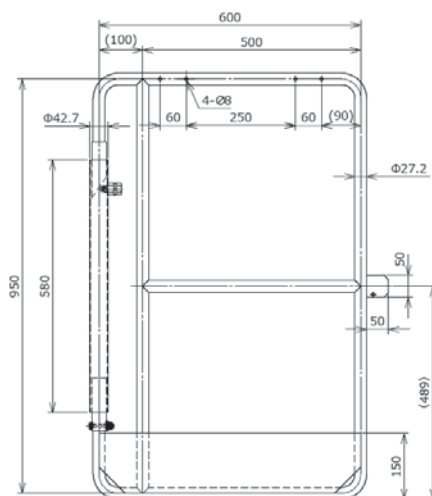

自重で閉まるから安心

※パイプクランプ、単管(建柱等)は、本品には含まれません。

■特長

- 作業員の閉め忘れなし!
独自の機構により、自重で常時閉鎖します。
- シンプルな構造!
誰でも簡単に取付け可能。上段パイプの穴(φ8)を利用して、注意喚起等の表示板が取付け可能。
(外形寸法図)
- 作業員の落下防止対策!
当てプレートを単管等に当てる事により、作業者がドアに倒れ込んで、ドアは通路側にしか開きません。

KSスイングドア

品番	1002000
単位質量	9.4kg

(外形寸法図)

⚠ 注意事項

- 本製品は開口部に取付ける扉です。他の用途では使用しないで下さい。
- 本製品に乘ったり、ステップとして使用しないで下さい。
- 変形したもの、著しく錆びたものは使用しないで下さい。