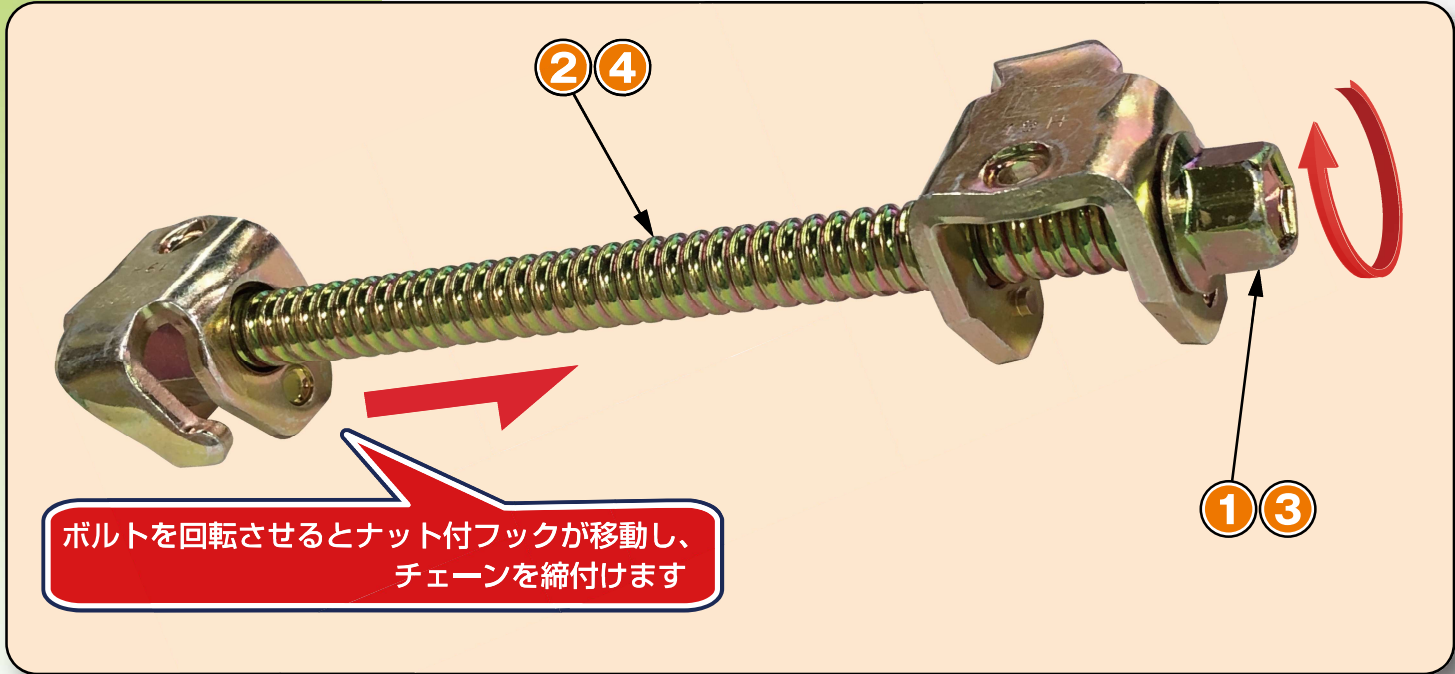

NEW!!

KSアシバパー

PAT.

KS brand
株式会社 国元商会

NETIS (国土交通省新技術情報提供システム)

登録番号:KK-200044-A

足場チェーン調整金具

■ 特長

① 簡単スピード施工!
足場チェーンに引っ掛けて電動工具で締めるだけの簡単施工。ターンバックルを手で回す煩わしさから開放されます。

② 安心の高強度!
ボルト径は安心の5分を採用。高強度の材料を使用している為、曲げにも強く、ハードな使用にも耐えられます。

③ 特殊工具不要!
ボルトの平径は一般的な17mm、ロングソケットも不要です。また、ソケットが確実にホールド出来る頭形状です。

④ お手入れ簡単!
ボルトには粗ネジを採用。キズ等にも強く、異物の付着等によるネジの目詰まりも起こしにくい形状です。