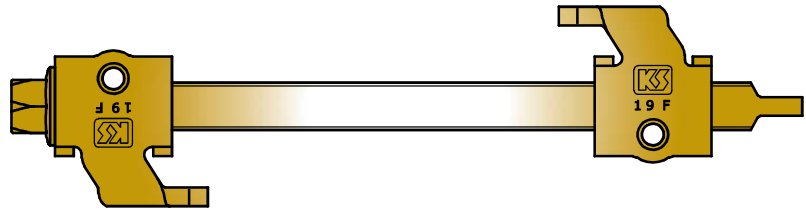

**④ お手入れ簡単!**  
ボルトには粗ネジを採用。キズ等にも強く、異物の付着等によるネジの目詰まりも起こしにくい形状です。

## 外形寸法

ボルト平径

有色クロメート  
(金色)

許容荷重	2.35kN(240kgf)
商品名	KSアシバルーパー
品番	1083000
入数	20本
梱包質量	12.6kg