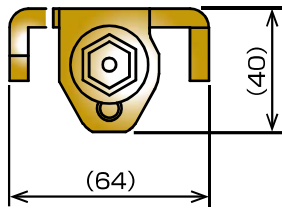

## 外形寸法

ボルト平径

有色クロメート  
(金色)

許容荷重	2.35kN(240kgf)
商品名	KSアシバルーパー
品番	1083000
入数	20本
梱包質量	12.6kg