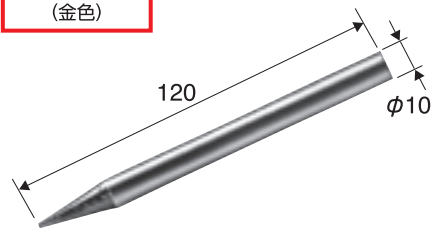

セパロケット

有色クロメート
(金色)

サイズ	W5/16
入数	50本

クサビ本体用ソケット

ユニクロ
(銀色)

●21mm締付可能

ピーコン用ソケット

ユニクロ
(銀色)