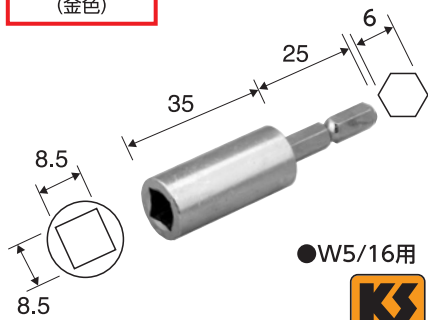

KSハネセパンケット

有色クロメート
(金色)

●W5/16用

KS本体廻しハンドル

ユニクロ
(銀色)

ドリルソケット

有色クロメート
(黒色)

●W5/16用
●W3/8用

足場チェーン

ユニクロ
(銀色)

長さ	3m	4m
入数	15本	10本
梱包質量	26kg	23kg

枠式ターンバックル

生地

呼び	12	16
ネジの径	W1/2	W5/8
枠長	200mm	250mm
全長	285~490mm	345~530mm
入数	45本	25本
梱包質量	25kg	31kg

ポリコン取り用 K-12フック廻し

ユニクロ
(銀色)

●W5/16-W3/8用

セパ折取器No.121

ユニクロ
(銀色)

●先端金具(焼入加工)取替可能
●W5/16用

セパ折取器No.3

ユニクロ
(銀色)

W5/16・W3/8 兼用

●W5/16(ハネ付・ハネ無し)
W3/8(ハネ無し)兼用

セパロケット

有色クロメート
(金色)

サイズ	W5/16
入数	50本

クサビ本体用ソケット

ユニクロ
(銀色)

●21mm締付可能

ピーコン用ソケット

ユニクロ
(銀色)