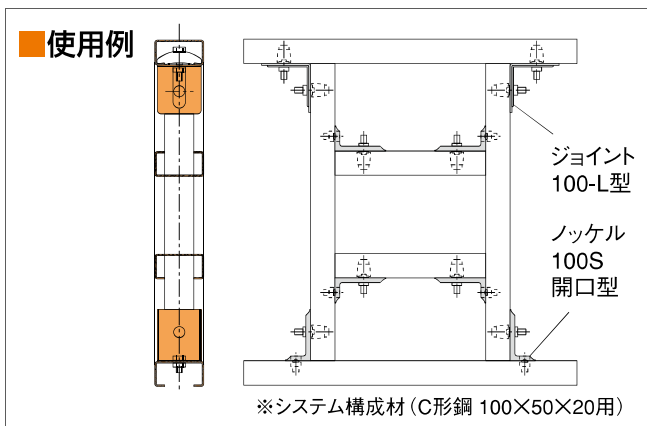

胴縁・開口部の合理化、安全作業に！

NEW!!

KS ピンクル100 KS ノックル100

KS brand
株式会社 国元商会

● 胴縁部

- C形鋼をノックルにあずけて作業できるので安全！
- 地上でピンクルを取り付けるので、高所へのボルト・ナットの持ち運びがなくなり安全！
- C形鋼への穴あけが不要で、施工現場での胴縁の割り振りが楽になります！

ピンクル 100 型

ノックル

シングル 100S 型 シングル 100W

● 開口部

- サッシ等との取り合い部分の調整が簡単！

- サッシとの取合いの微調整がボルトの締付けにより簡単に出来ます。

【 取付事例 】

ノッセル 100S 開口型

ジョイント 100L 型

ガッチリと