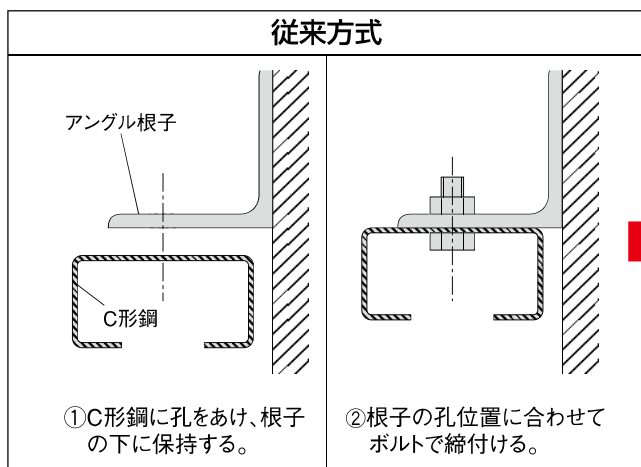

胴縁・開口部の合理化、安全作業に！

NEW!!

KS ピンクル100 KS ノックル100

KS brand
株式会社 国元商会

● 胴縁部

- C形鋼をノックルにあずけて作業できるので安全！
- 地上でピンクルを取り付けるので、高所へのボルト・ナットの持ち運びがなくなり安全！
- C形鋼への穴あけが不要で、施工現場での胴縁の割り振りが楽になります！

ピンクル 100 型

ノックル

シングル 100S 型 シングル 100W

● 開口部

- サッシ等との取り合い部分の調整が簡単！

- サッシとの取合いの微調整がボルトの締付けにより簡単に出来ます。

【 取付事例 】

ノッセル 100S 開口型

ジョイント 100L 型

ガッチリと