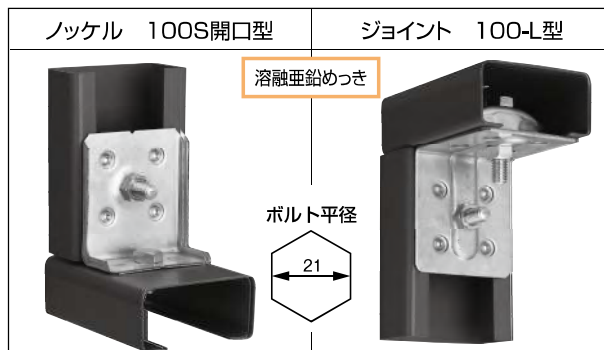

胴縁・開口部の合理化、安全作業に！

NEW!!

KS ピンクル100 KS ノックル100

KS brand
株式会社 国元商会

● 胴縁部

- C形鋼をノックルにあずけて作業できるので安全！
- 地上でピンクルを取り付けるので、高所へのボルト・ナットの持ち運びがなくなり安全！
- C形鋼への穴あけが不要で、施工現場での胴縁の割り振りが楽になります！

ピンクル 100 型

ノックル

シングル 100S 型 シングル 100W

● 開口部

- サッシ等との取り合い部分の調整が簡単！

- サッシとの取合いの微調整がボルトの締付けにより簡単に出来ます。

【 取付事例 】

ノッセル 100S 開口型

ジョイント 100L 型

ガッチリと