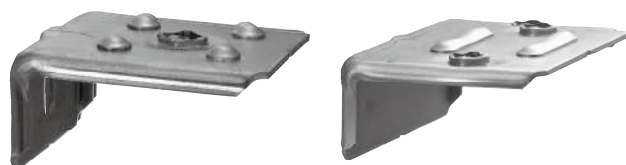

胴縁・開口部の合理化、安全作業に！

NEW!!

KS ピンクル100 KS ノックル100

KS brand
株式会社 国元商会

● 胴縁部

- C形鋼をノックルにあずけて作業できるので安全！
- 地上でピンクルを取り付けるので、高所へのボルト・ナットの持ち運びがなくなり安全！
- C形鋼への穴あけが不要で、施工現場での胴縁の割り振りが楽になります！

ピンクル 100 型

ノックル

シングル 100S 型 シングル 100W

● 開口部

- サッシ等との取り合い部分の調整が簡単！

- サッシとの取合いの微調整がボルトの締付けにより簡単に出来ます。

【 取付事例 】

ノッセル 100S 開口型

ジョイント 100L 型

ガッチリと