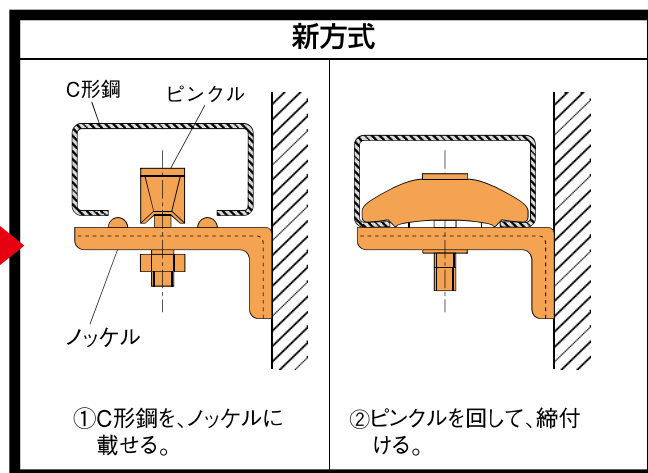

胴縁・開口部の合理化、安全作業に！

NEW!!

KS ピンクル100 KS ノックル100

KS brand
株式会社 国元商会

● 胴縁部

- C形鋼をノックルにあずけて作業できるので安全！
- 地上でピンクルを取り付けるので、高所へのボルト・ナットの持ち運びがなくなり安全！
- C形鋼への穴あけが不要で、施工現場での胴縁の割り振りが楽になります！

ピンクル 100 型

ノックル

シングル 100S 型 シングル 100W

● 開口部

- サッシ等との取り合い部分の調整が簡単！

- サッシとの取合いの微調整がボルトの締付けにより簡単に出来ます。

【 取付事例 】

ノッセル 100S 開口型

ジョイント 100L 型

ガッチリと