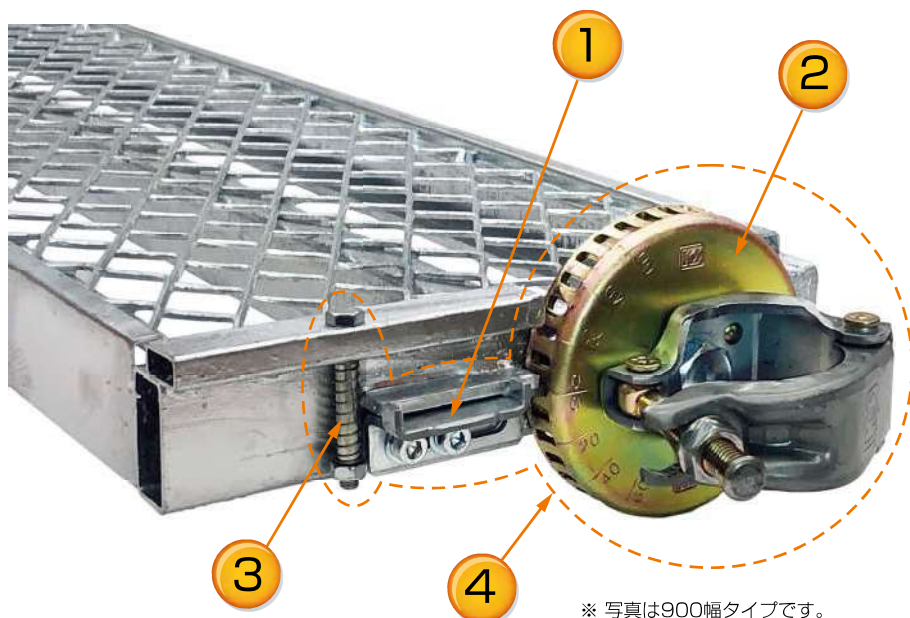

あらゆる傾斜に対応する仮設階段用ステップ

KS 傾斜ステップ PAT.

KS brand
株式会社 国元商会

取付例: KS傾斜ステップ600

※写真は900幅タイプです。

① 工具不要で簡単角度調整。

角度調整に工具は不要。
簡単作業で操作性・確実性は秀逸です。

② あらゆる傾斜に対応。

10°毎に角度を設定でき、あらゆる傾斜に
最適なステップを構築できます。

③ 安全確実なロック機構。

角度調整操作後、確実にロックピンが作動
する仕組みで安全です。

④ 部品のメンテ交換可能。

主要機構部品の交換が可能で、製品を長く
ご使用いただけます。

■ 角度調整方法

① ロックピンをつまみ上げ、ロックプレートを手前にスライドさせます。

② 回転板を掴み、角度を調整します。

③ ロックプレートを差し込み、ロックピンが下りれば完了です。

単管への取り付けについて
あらかじめ左右の回転板角度を合わせておくか、ロックの外れた状態で単管にクランプ部を締結し、後でステップの角度を調整するとスムーズに取付けることができます。

■ 製品仕様 サイズ

商品名	KS傾斜ステップ600	KS傾斜ステップ900
品番	1024604	1024904
取付幅	730mm	1020mm
踏み台サイズ	620×240mm	910×240mm
単位質量	5.1kg	6.4kg