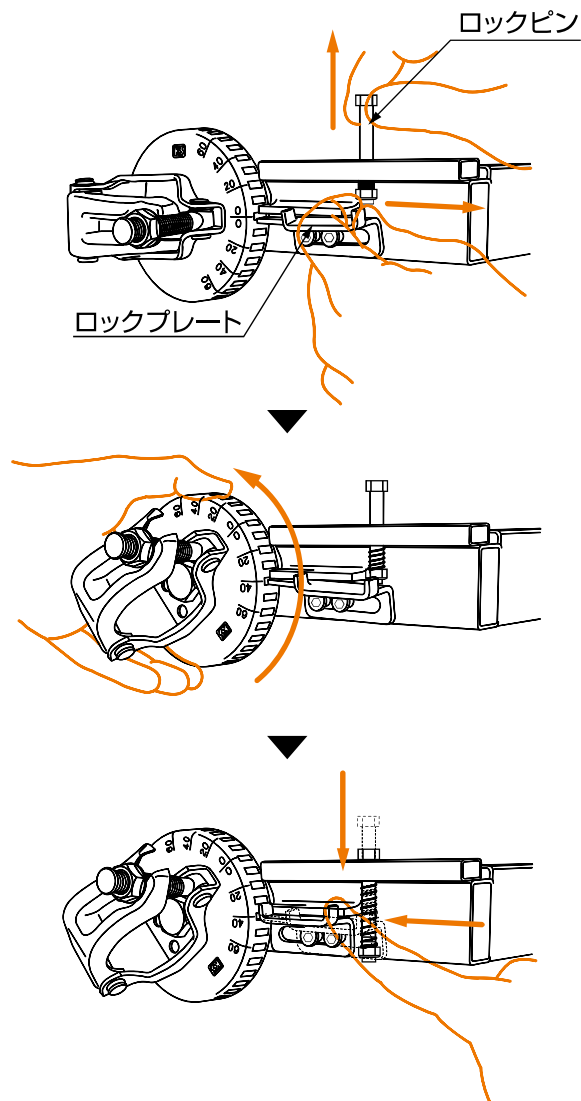

あらゆる傾斜に対応する仮設階段用ステップ

KS 傾斜ステップ PAT.

KS brand
株式会社 国元商会

取付例: KS傾斜ステップ600

※写真は900幅タイプです。

① 工具不要で簡単角度調整。

角度調整に工具は不要。
簡単作業で操作性・確実性は秀逸です。

② あらゆる傾斜に対応。

10°毎に角度を設定でき、あらゆる傾斜に
最適なステップを構築できます。

③ 安全確実なロック機構。

角度調整操作後、確実にロックピンが作動
する仕組みで安全です。

④ 部品のメンテ交換可能。

主要機構部品の交換が可能で、製品を長く
ご使用いただけます。

■ 角度調整方法

① ロックピンをつまみ上げ、ロックプレートを手前にスライドさせます。

② 回転板を掴み、角度を調整します。

③ ロックプレートを差し込み、ロックピンが下りれば完了です。

単管への取り付けについて
あらかじめ左右の回転板角度を合わせておくか、ロックの外れた状態で単管にクランプ部を締結し、後でステップの角度を調整するとスムーズに取付けることができます。

■ 製品仕様 サイズ

商品名	KS傾斜ステップ600	KS傾斜ステップ900
品番	1024604	1024904
取付幅	730mm	1020mm
踏み台サイズ	620×240mm	910×240mm
単位質量	5.1kg	6.4kg