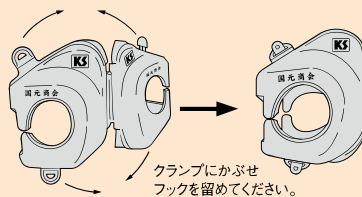

■使用方法

商品名	KS クランプ万能カバー	
	イエロー	グリーン
品番	1804100	1804101
入数	5.0kg	
梱包質量	100個	

※色はイエロー、グリーンからお選びください。