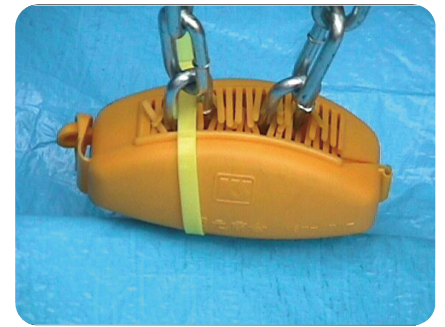

■ 取付方法

- ①両開きにしたスペースカバーを足場板直上でチェーンに沿わせる。
- ②スペースカバーを閉じてブラシ部でチェーンをはさみ込む。
- ③フックを留めて固定する。

商品名	KSスペースカバー
品番	1806000
色	イエロー
入数	100個
梱包質量	5.0kg

株式会社 国元商会

本 社 〒541-0043 大阪市中央区高麗橋3-1-8
TEL(06)6231-8188 FAX(06)6231-8177
URL: <https://www.kunimoto-s.co.jp>

東京支店 〒102-0093 東京都千代田区平河町2-3-19
TEL(03)5214-8070 FAX(03)5214-8075

九州営業所 〒812-0007 福岡市博多区東比恵3-24-5
TEL(092)413-6880 FAX(092)413-6888

札幌営業所 〒003-0030 北海道札幌市白石区流通センター6-2-40
TEL(011)896-8180 FAX(011)896-8170

沖縄出張所 〒900-0013 沖縄県那覇市牧志2-17-27
TEL(098)988-3267 FAX(098)988-3268

取扱店