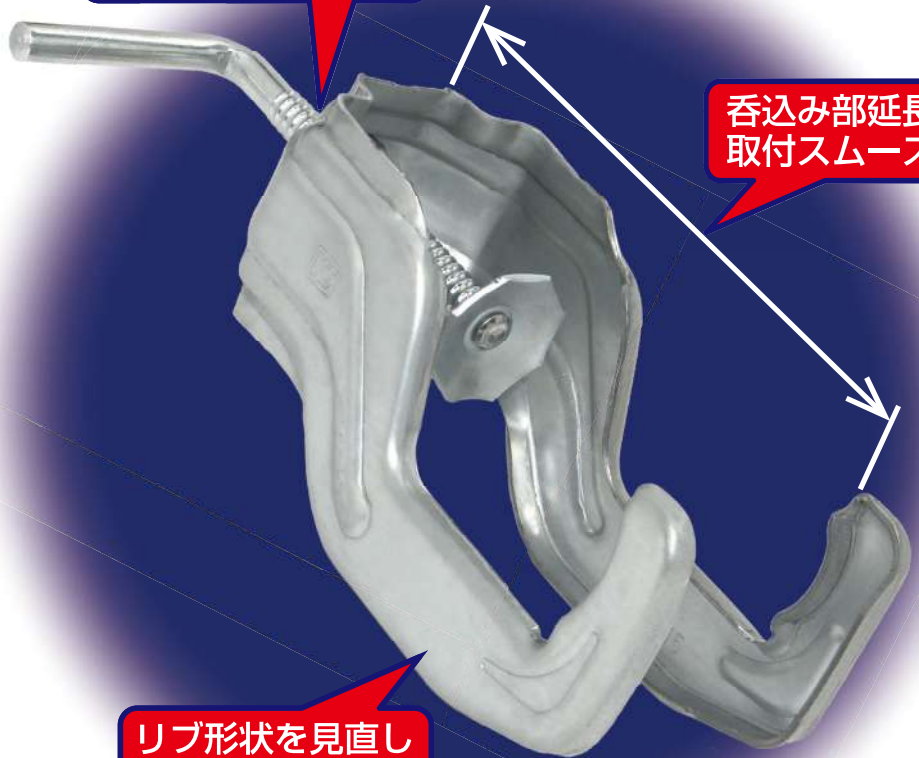

■ 特 長

① 作業性アップ!

位置決めと締付けが同時作業。
呑込み部を延長することにより、
さらに作業性がアップしました。
添えバタでの使用に威力を発揮。

② 締付け強力!

信頼性の高いカーリングナット
をボディ内側からしっかり装着。
しかもボールネジ採用で、素早
い施工。

③ 大きい皿バネで しっかり

ハンドル先端には、振動にも緩
みにくく接触面の大きい皿バネ
を装備。

④ リブで強度アップ!

ボディの強度を増す変形に強い
全身リブ付き。リブ形状を見直
し、さらに強度を増しました。
(当社比)

⑤ 多様なパイプ形状

60角、50角、丸パイプ、どの
タイプでも使用可能。

KSネガラミ金物 万能型

ナット取付部強化で
耐久性アップ!

呑込み部延長で
取付スムーズ!

リブ形状を見直し
強度アップ!

●サポート×φ48.6 (φ48.6×φ48.6)