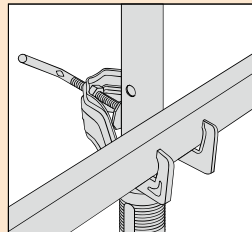

呑込み部延長で
取付スムーズ!

リブ形状を見直し
強度アップ!

●サポート×φ48.6 (φ48.6×φ48.6)

●サポート×60角 (50角)

●サポート×60×30角※

●60角×60角 (50角×50角)

商品名	KS ネガラミ金物 万能型
品番	0024061
入数	20個
梱包質量	14.0kg
許容荷重	0.98kN(100kgf)

⚠ 注意事項

- 足場には使用しないで下さい。
- ハンドルはしっかり締付けて下さい。(推奨締付けトルク25N・m)
- ソケットを使用して電動工具で締付ける(緩める)場合は、締め過ぎ(緩め過ぎ)に注意して下さい。金物が破損する恐れがあります。
- サポートの高さが3.5mを超える場合は、高さ2m以内ごとに水平つなぎを2方向に設けて下さい。
- サポートは金物のセンターに来る様締付けて下さい。
- サポート(φ48.6時)×60×30角を使用する場合は、上図の様に、サポートに皿バネが当たる方向で使用して下さい。逆方向の場合、強度が低下するおそれがあります。