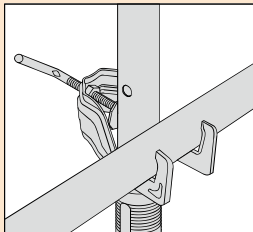

□60 の添えバタも
スムーズに取付!

狭い所もラクラク
取付できます!

□60×2 本に棧木
も挟めます!

■ 特 長

① 作業性アップ!

位置決めと締付けが同時作業。
呑込み部を延長することにより、
さらに作業性がアップしました。
添えバタでの使用に威力を発揮。

② 締付け強力!

信頼性の高いカーリングナット
をボディ内側からしっかり装着。
しかもボールネジ採用で、素早
い施工。

呑込み部延長で
取付スムーズ!

リブ形状を見直し
強度アップ!

●サポート×φ48.6 (φ48.6×φ48.6)

●サポート×60角 (50角)

●サポート×60×30角※

●60角×60角 (50角×50角)

商品名	KS ネガラミ金物 万能型
品番	0024061
入数	20個
梱包質量	14.0kg
許容荷重	0.98kN(100kgf)

⚠ 注意事項