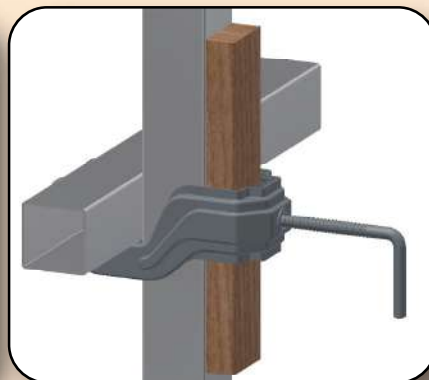

□60 の添えバタも
スムーズに取付!

狭い所もラクラク
取付できます!

□60×2 本に棧木
も挟めます!

■ 特 長

① 作業性アップ!

位置決めと締付けが同時作業。
呑込み部を延長することにより、
さらに作業性がアップしました。
添えバタでの使用に威力を発揮。

② 締付け強力!

信頼性の高いカーリングナット
をボディ内側からしっかり装着。
しかもボールネジ採用で、素早
い施工。

③ 大きい皿バネで しっかり

ハンドル先端には、振動にも緩
みにくく接触面の大きい皿バネ
を装備。

④ リブで強度アップ!

ボディの強度を増す変形に強い
全身リブ付き。リブ形状を見直
し、さらに強度を増しました。
(当社比)

⑤ 多様なパイプ形状

60角、50角、丸パイプ、どの
タイプでも使用可能。

KSネガラミ金物 万能型

ナット取付部強化で
耐久性アップ!