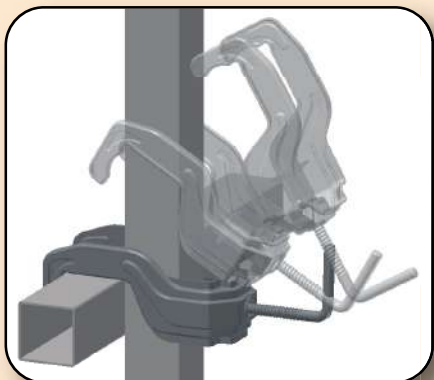

□60 の添えバタも
スムーズに取付!

狭い所もラクラク
取付できます!

□60×2 本に棧木
も挟めます!

■ 特 長

① 作業性アップ!

位置決めと締付けが同時作業。
呑込み部を延長することにより、
さらに作業性がアップしました。
添えバタでの使用に威力を発揮。

② 締付け強力!

信頼性の高いカーリングナット
をボディ内側からしっかり装着。
しかもボールネジ採用で、素早
い施工。

③ 大きい皿バネで しっかり

ハンドル先端には、振動にも緩
みにくく接触面の大きい皿バネ
を装備。

④ リブで強度アップ!

ボディの強度を増す変形に強い
全身リブ付き。リブ形状を見直
し、さらに強度を増しました。
(当社比)

⑤ 多様なパイプ形状

60角、50角、丸パイプ、どの
タイプでも使用可能。

KSネガラミ金物 万能型

ナット取付部強化で
耐久性アップ!