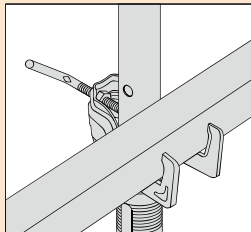

□60 の添えバタも
スムーズに取付!

狭い所もラクラク
取付できます!

□60×2 本に棧木
も挟めます!

■ 特 長

① 作業性アップ!

位置決めと締付けが同時作業。
呑込み部を延長することにより、
さらに作業性がアップしました。
添えバタでの使用に威力を発揮。

② 締付け強力!

信頼性の高いカーリングナット
をボディ内側からしっかり装着。
しかもボールネジ採用で、素早
い施工。

③ 大きい皿バネで しっかり

ハンドル先端には、振動にも緩
みにくく接触面の大きい皿バネ
を装備。

④ リブで強度アップ!

ボディの強度を増す変形に強い
全身リブ付き。リブ形状を見直
し、さらに強度を増しました。
(当社比)

⑤ 多様なパイプ形状

60角、50角、丸パイプ、どの
タイプでも使用可能。

KSネガラミ金物 万能型

ナット取付部強化で
耐久性アップ!

呑込み部延長で
取付スムーズ!

リブ形状を見直し
強度アップ!

●サポート×φ48.6 (φ48.6×φ48.6)

●サポート×60角 (50角)

●サポート×60×30角※

●60角×60角 (50角×50角)

商品名	KS ネガラミ金物 万能型
品番	0024061
入数	20個
梱包質量	14.0kg
許容荷重	0.98kN(100kgf)

⚠ 注意事項