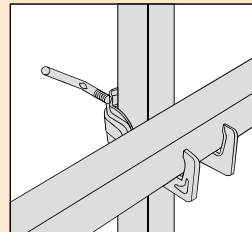

□60 の添えバタも
スムーズに取付!

狭い所もラクラク
取付できます!

□60×2 本に棧木
も挟めます!

■ 特 長

① 作業性アップ!

位置決めと締付けが同時作業。
呑込み部を延長することにより、
さらに作業性がアップしました。
添えバタでの使用に威力を発揮。

② 締付け強力!

信頼性の高いカーリングナット
をボディ内側からしっかり装着。
しかもボールネジ採用で、素早
い施工。

呑込み部延長で
取付スムーズ!

リブ形状を見直し
強度アップ!

●サポート×φ48.6 (φ48.6×φ48.6)

●サポート×60角 (50角)

●サポート×60×30角※

●60角×60角 (50角×50角)

商品名	KS ネガラミ金物 万能型
品番	0024061
入数	20個
梱包質量	14.0kg
許容荷重	0.98kN(100kgf)

⚠ 注意事項

- 足場には使用しないで下さい。
- ハンドルはしっかり締付けて下さい。(推奨締付けトルク25N・m)
- ソケットを使用して電動工具で締付ける(緩める)場合は、締め過ぎ(緩め過ぎ)に注意して下さい。金物が破損する恐れがあります。
- サポートの高さが3.5mを超える場合は、高さ2m以内ごとに水平つなぎを2方向に設けて下さい。
- サポートは金物のセンターに来る様締付けて下さい。
- サポート(φ48.6時)×60×30角を使用する場合は、上図の様に、サポートに皿バネが当たる方向で使用して下さい。逆方向の場合、強度が低下するおそれがあります。