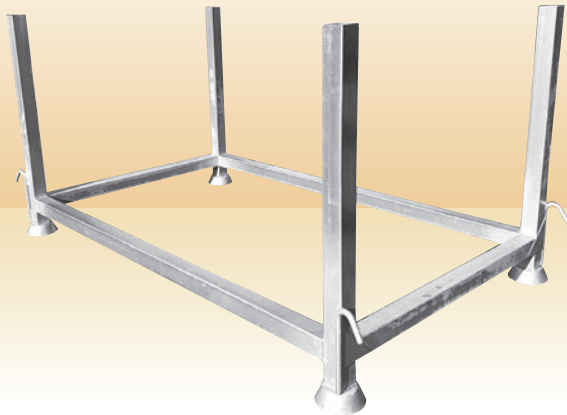

# サポート整理台(一体式・先メッキ)

資材置場や現場等でサポート・バタ材・ビーム等の整理に役立ちます。

## ■ 特長

- 1人でサポートの整理が出来、大変能率的です。
- フレーム全体を溶接していますので堅固です。

## サポート整理台

	小	中	大
外寸法(mm)	W900×B900×H790	W1200×B900×H790	W1500×B900×H790
内寸法(mm)	W800×B800×H650	W1100×B800×H650	W1400×B800×H650
単位質量(kg)	26.0	28.0	30.0

※差し込み式、折りたたみ式もあります。