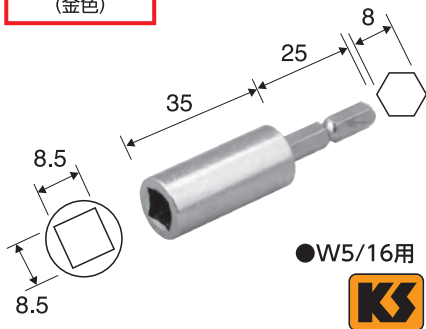

KSハネセパンケット

有色クロメート
(金色)

KS本体廻しハンドル

ユニクロ
(銀色)

ドリルソケット

有色クロメート
(黒色)

足場チェーン

ユニクロ
(銀色)

長さ	3m	4m
入数	15本	10本
梱包質量	26kg	23kg

枠式ターンバックル

生地

呼び	12	16
ネジの径	W1/2	W5/8
枠長	200mm	250mm
全長	285~490mm	345~530mm
入数	45本	25本
梱包質量	25kg	31kg

ポリコン取り用 K-12フック廻し

ユニクロ
(銀色)

セパ折取器No.121

ユニクロ
(銀色)

セパ折取器No.3

ユニクロ
(銀色)

W5/16・W3/8 兼用

セパロケット

有色クロメート
(金色)

サイズ	W5/16
入数	50本

クサビ本体用ソケット

ユニクロ
(銀色)