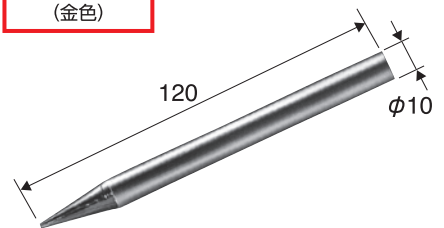

セパ折取器No.3

ユニクロ
(銀色)

W5/16・W3/8 兼用

セパロケット

有色クロメート
(金色)

サイズ	W5/16
入数	50本

クサビ本体用ソケット

ユニクロ
(銀色)