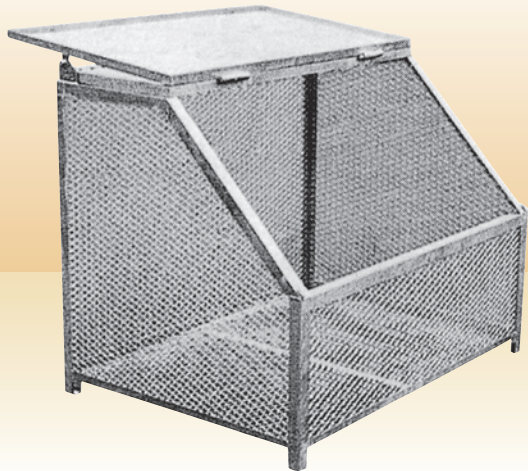

M・Bゴミ収納箱 (ドブメッキ)

地域・会社・家庭でのゴミ等を一時保管するのに最適です。

M・Bゴミ収納箱

	小	中	大	特大
寸法 (mm)	W930×B930×H1000	W1235×B930×H1000	W1500×B930×H1000	W1800×B930×H1000
単位質量 (kg)	40.0	60.0	70.0	90.0

●上記以外の寸法でも製作致します。