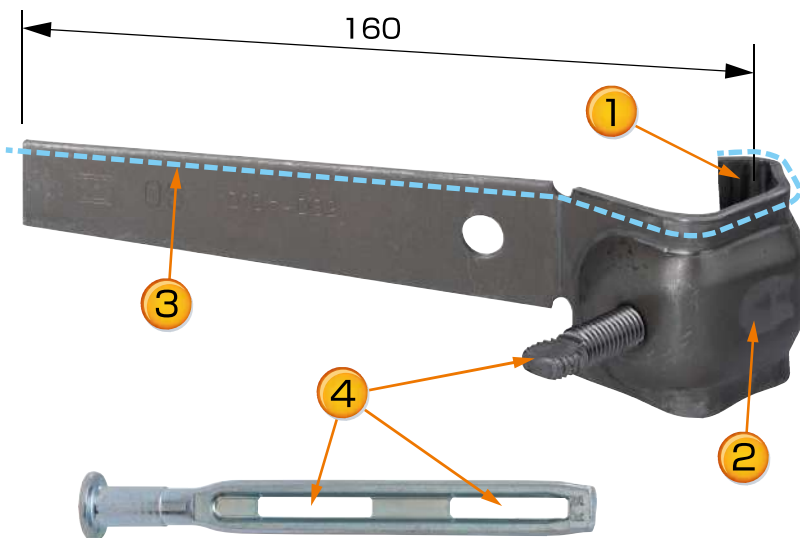

★鉄筋径D10～D35の広範囲に安定した取り付け★

KS パネル浮かし万能型

KS brand
株式会社 国元商会

① 幅広で安定した取付。

鉄筋への当たり面が広く、安定した取り付け。適応鉄筋径もD10～D35と広範囲で取り付け場所を選びません。

② 抜群の高強度を発揮。

KSガッツ譲りの袋状絞り加工により抜群の高強度を発揮。安心感が違います。

③ パネル高さが決めやすい。

鉄筋把持部から先端まで上端がフラット（左図青ライン）なので、鉄筋ケガキ位置＝パネル高さになり作業性良好です。

④ 狭い場所でも締められる。

ネジ先端のつぶし形状はクサビ本体の角穴にぴったりサイズ。狭い場所でもしっかりと締め付けができます。

一使用例一

商品名	KS パネル浮かし万能型
入数	50個
梱包質量	11.5kg
許容荷重	294kN(30kgf)

⚠ 注意事項
 ●取付ボルトは工具などを使用してしっかりと締付けてください。