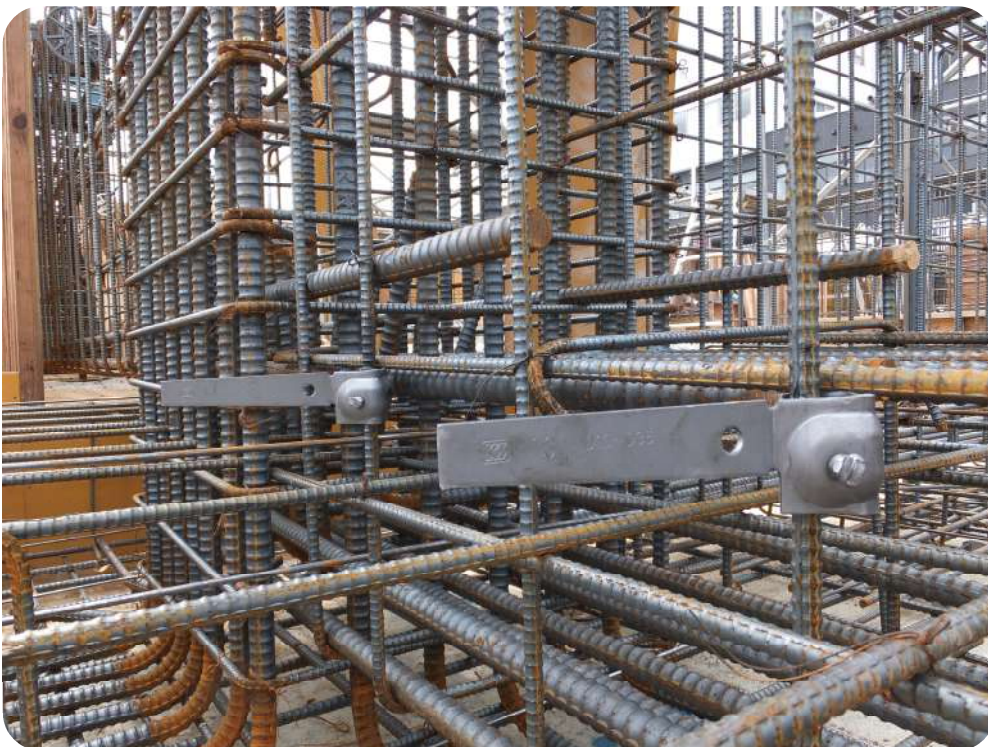

★鉄筋径D10～D35の広範囲に安定した取り付け★

KS パネル浮かし万能型

KS brand
株式会社 国元商会

① 幅広で安定した取付。

鉄筋への当たり面が広く、安定した取り付け。適応鉄筋径もD10～D35と広範囲で取り付け場所を選びません。

② 抜群の高強度を発揮。

KSガッツ譲りの袋状絞り加工により抜群の高強度を発揮。安心感が違います。

③ パネル高さが決めやすい。

鉄筋把持部から先端まで上端がフラット（左図青ライン）なので、鉄筋ケガキ位置＝パネル高さになり作業性良好です。

④ 狭い場所でも締められる。

ネジ先端のつぶし形状はクサビ本体の角穴にぴったりサイズ。狭い場所でもしっかりと締め付けができます。

一使用例一

商品名	KS パネル浮かし万能型
入数	50個
梱包質量	11.5kg
許容荷重	294kN(30kgf)

⚠ 注意事項
 ●取付ボルトは工具などを使用してしっかりと締付けてください。