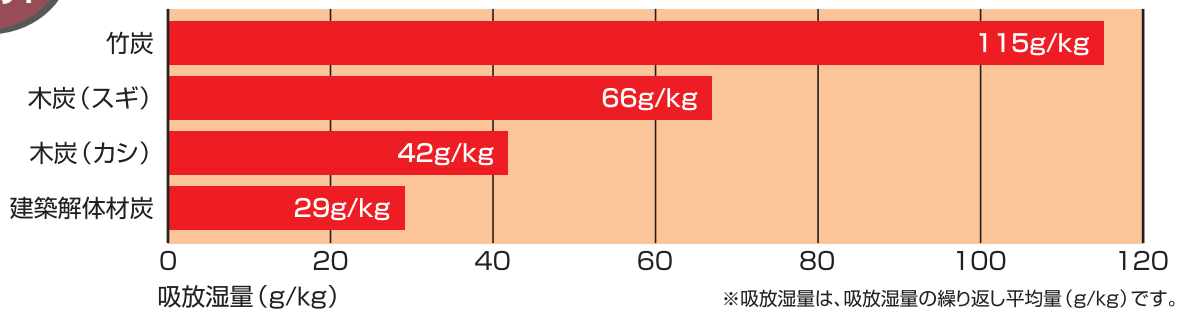

KS タケタン800

品番	1573006
サイズ	約450mm×450mm
入数	16袋/ケース
容量	6ℓ/袋
標準敷設量	16袋/坪

床下と室内の環境は一心同体。
「KSタケタン800」は、調湿機能があり、シロアリから住まいを守り、寿命を延ばすことができます。

なぜ、
調湿効果が
高いの？

木炭の3倍の調湿効果がある「竹炭」

なぜ、
品質が
良いの？

タケタン800に使用している竹炭は、 100%安全な九州産の天然素材だからです。

最近では安価なものも多く出回っていますが、十分な調湿効果が期待できない樹種が使用されていたり、なかには薬剤処理された建築廃材等が使われているものもあり、品質や安全性に疑問が残るものもあります。

■使用例

KSダイカラット・靱Zとの併用で 床下健康は磐石!!

「KS タケタン800」の効果を最大限発揮するには床下全周方向に風が通る「KS ダイカラット靱Z」をお勧めします。