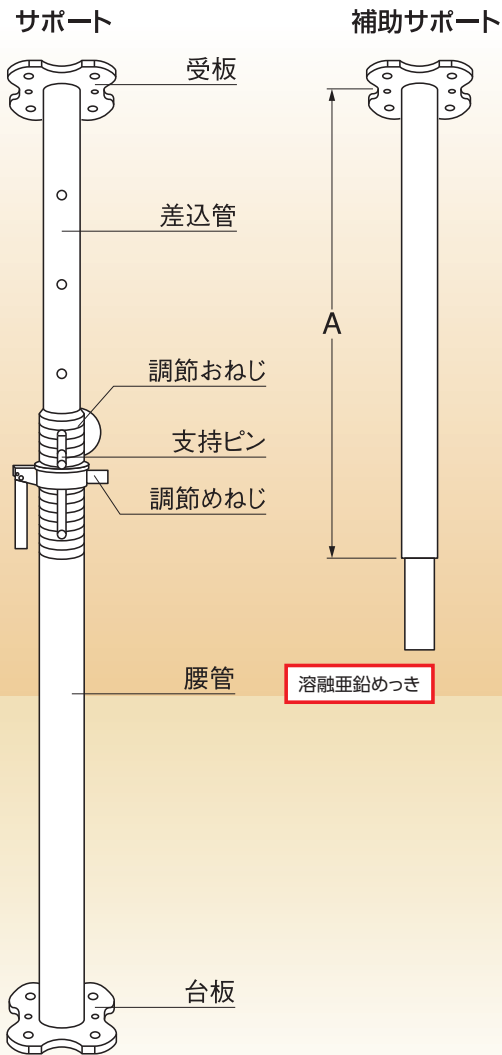

サポート

サポート

サポート

	SF-90CZ	SF-70CZ	SF-60CZ	SF-50CZ	SF-40CZ	SF-30CZ	SF-20CZ
最大使用長 (mm)	3,940	3,440	3,040	2,590	1,995	1,415	940
最小使用長 (mm)	2,620	2,120	1,720	1,520	1,220	920	620
単位質量 (kg)	14.5	13.0	12.0	11.0	9.5	7.5	6.0
安全荷重 (kg)	2,000						

※SF-15型の受注生産も致します。

※製品改良のため、仕様変更することがあります。

補助サポート

補助サポート

	3 型	4 型	5 型
使用長 (mm)	900	1,200	1,500
単位質量 (kg)	4.1	5.1	6.2

サポート附属部材

入数	200個