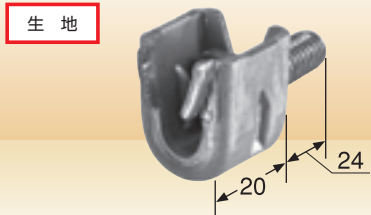

KS ハリロック B型

品番	0352200
サイズ	W5/16
入数	250セット(ナット入り)
梱包質量	9.3kg
許容荷重	7.35kN(750kgf)

セパレーターB型寸法=梁幅-10mm

セパレーターB型寸法=梁幅

セパレーターB型寸法=梁幅-40mm

C型

仕上げ用

KS ハリロック C型