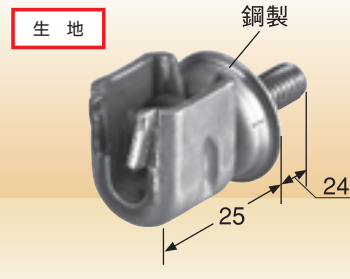

A型

KS ハリロック A型

品番	0352300
サイズ	W5/16
入数	250セット(ナット入り)
梱包質量	10.0kg
許容荷重	7.35kN(750kgf)

O型

KS ハリロック O型

品番	0352700
サイズ	W5/16
入数	250セット(ナット入り)
梱包質量	9.7kg
許容荷重	7.35kN(750kgf)

B型

ポリコン、Tジョイナー・断熱バット用

KS ハリロック B型

品番	0352200
サイズ	W5/16
入数	250セット(ナット入り)
梱包質量	9.3kg
許容荷重	7.35kN(750kgf)

セパレーターB型寸法=梁幅-10mm

セパレーターB型寸法=梁幅

セパレーターB型寸法=梁幅-40mm

C型

仕上げ用

KS ハリロック C型

品番	0352600
サイズ	W5/16
入数	250セット(ナット入り)
梱包質量	9.5kg
許容荷重	7.35kN(750kgf)

セパレーターB型寸法=梁幅+10mm

H型

断熱材用(Tジョイナー・断熱バット不要)

KS ハリロック H型

品番	0352500
サイズ	W5/16
入数	100セット(ナット入り)
梱包質量	12.0kg
許容荷重	7.35kN(750kgf)

セパレーターB型寸法=梁幅