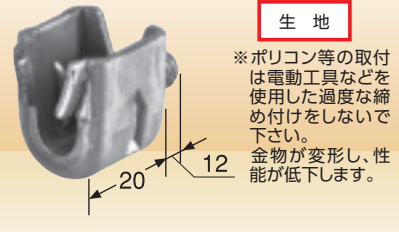

A型

KS ハリロック A型

品番	0352300
サイズ	W5/16
入数	250セット(ナット入り)
梱包質量	10.0kg
許容荷重	7.35kN(750kgf)

O型

KS ハリロック O型

品番	0352700
サイズ	W5/16
入数	250セット(ナット入り)
梱包質量	9.7kg
許容荷重	7.35kN(750kgf)

B型

ポリコン、Tジョイナー・断熱バット用

KS ハリロック B型

品番	0352200
サイズ	W5/16
入数	250セット(ナット入り)
梱包質量	9.3kg
許容荷重	7.35kN(750kgf)

セパレーターB型寸法=梁幅-10mm

セパレーターB型寸法=梁幅

セパレーターB型寸法=梁幅-40mm

C型

仕上げ用

KS ハリロック C型