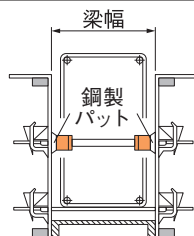

A型

KS ハリロック A型

品番	0352300
サイズ	W5/16
入数	250セット(ナット入り)
梱包質量	10.0kg
許容荷重	7.35kN(750kgf)

O型

KS ハリロック O型

品番	0352700
サイズ	W5/16
入数	250セット(ナット入り)
梱包質量	9.7kg
許容荷重	7.35kN(750kgf)

B型

ポリコン、Tジョイナー・断熱バット用

KS ハリロック B型

品番	0352200
サイズ	W5/16
入数	250セット(ナット入り)
梱包質量	9.3kg
許容荷重	7.35kN(750kgf)

セパレーターB型寸法=梁幅-10mm

セパレーターB型寸法=梁幅

セパレーターB型寸法=梁幅-40mm

C型

仕上げ用

KS ハリロック C型