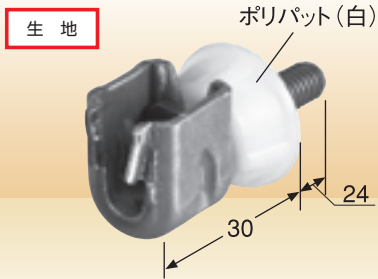

A型

KS ハリロック A型

品番	0352300
サイズ	W5/16
入数	250セット(ナット入り)
梱包質量	10.0kg
許容荷重	7.35kN(750kgf)

O型

KS ハリロック O型

品番	0352700
サイズ	W5/16
入数	250セット(ナット入り)
梱包質量	9.7kg
許容荷重	7.35kN(750kgf)

B型

ポリコン、Tジョイナー・断熱バット用

KS ハリロック B型

品番	0352200
サイズ	W5/16
入数	250セット(ナット入り)
梱包質量	9.3kg
許容荷重	7.35kN(750kgf)

セパレーターB型寸法=梁幅-10mm

セパレーターB型寸法=梁幅

セパレーターB型寸法=梁幅-40mm

C型

仕上げ用

KS ハリロック C型

品番	0352600
サイズ	W5/16
入数	250セット(ナット入り)
梱包質量	9.5kg
許容荷重	7.35kN(750kgf)

セパレーターB型寸法=梁幅+10mm

H型

断熱材用(Tジョイナー・断熱バット不要)

KS ハリロック H型

品番	0352500
サイズ	W5/16
入数	100セット(ナット入り)
梱包質量	12.0kg
許容荷重	7.35kN(750kgf)

セパレーターB型寸法=梁幅