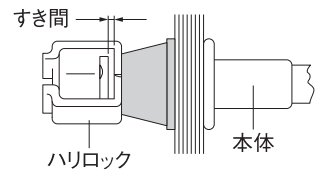

⚠ 注意事項

- 開口を上にして取付けてください。
- すき間が0となるよう、本体を締付けてください。(締付けが甘いと、ハリロック金具が外れ易くなります。)
- ハリロックセパを一度押し込んだら、抜かないでください。