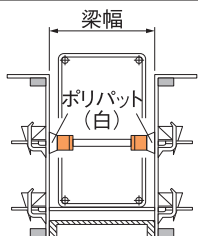

A型

KS ハリロック A型

品番	0352300
サイズ	W5/16
入数	250セット(ナット入り)
梱包質量	10.0kg
許容荷重	7.35kN(750kgf)

O型

KS ハリロック O型

品番	0352700
サイズ	W5/16
入数	250セット(ナット入り)
梱包質量	9.7kg
許容荷重	7.35kN(750kgf)

B型

ポリコン、Tジョイナー・断熱バット用

KS ハリロック B型

品番	0352200
サイズ	W5/16
入数	250セット(ナット入り)
梱包質量	9.3kg
許容荷重	7.35kN(750kgf)

セパレーターB型寸法=梁幅-10mm

セパレーターB型寸法=梁幅

セパレーターB型寸法=梁幅-40mm

C型

仕上げ用

KS ハリロック C型