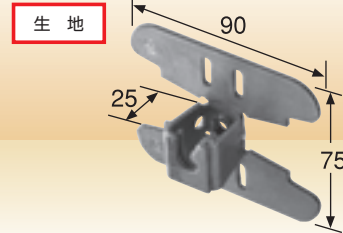

KS ハリロック B型

品番	0352200
サイズ	W5/16
入数	250セット(ナット入り)
梱包質量	9.3kg
許容荷重	7.35kN(750kgf)

セパレーターB型寸法=梁幅-10mm

セパレーターB型寸法=梁幅

セパレーターB型寸法=梁幅-40mm

C型

仕上げ用

KS ハリロック C型

品番	0352600
サイズ	W5/16
入数	250セット(ナット入り)
梱包質量	9.5kg
許容荷重	7.35kN(750kgf)

セパレーターB型寸法=梁幅+10mm

H型

断熱材用(Tジョイナー・断熱バット不要)

KS ハリロック H型

品番	0352500
サイズ	W5/16
入数	100セット(ナット入り)
梱包質量	12.0kg
許容荷重	7.35kN(750kgf)

セパレーターB型寸法=梁幅

⚠ 注意事項

- 開口を上にして取付けてください。
- すき間が0となるよう、本体を締付けてください。(締付けが甘いと、ハリロック金具が外れ易くなります。)
- ハリロックセパを一度押し込んだら、抜かないでください。