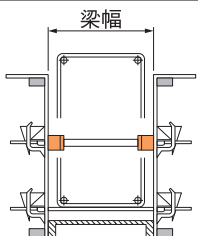

品番	0352600
サイズ	W5/16
入数	250セット(ナット入り)
梱包質量	9.5kg
許容荷重	7.35kN(750kgf)