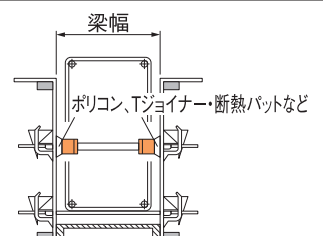

KS ハリロック B型

品番	0352200
サイズ	W5/16
入数	250セット(ナット入り)
梱包質量	9.3kg
許容荷重	7.35kN(750kgf)

セパレーターB型寸法=梁幅-10mm

セパレーターB型寸法=梁幅

セパレーターB型寸法=梁幅-40mm

C型

仕上げ用

KS ハリロック C型