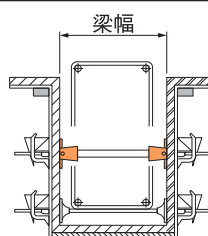

KS ハリロック B型

品番	0352200
サイズ	W5/16
入数	250セット(ナット入り)
梱包質量	9.3kg
許容荷重	7.35kN(750kgf)

セパレーターB型寸法=梁幅-10mm

セパレーターB型寸法=梁幅

セパレーターB型寸法=梁幅-40mm

C型

仕上げ用

KS ハリロック C型

品番	0352600
サイズ	W5/16
入数	250セット(ナット入り)
梱包質量	9.5kg
許容荷重	7.35kN(750kgf)

セパレーターB型寸法=梁幅+10mm

H型

断熱材用(Tジョイナー・断熱バット不要)

KS ハリロック H型

品番	0352500
サイズ	W5/16
入数	100セット(ナット入り)
梱包質量	12.0kg
許容荷重	7.35kN(750kgf)

セパレーターB型寸法=梁幅

⚠ 注意事項

- 開口を上にして取付けてください。
- すき間が0となるよう、本体を締付けてください。(締付けが甘いと、ハリロック金具が外れ易くなります。)
- ハリロックセパを一度押し込んだら、抜かないでください。