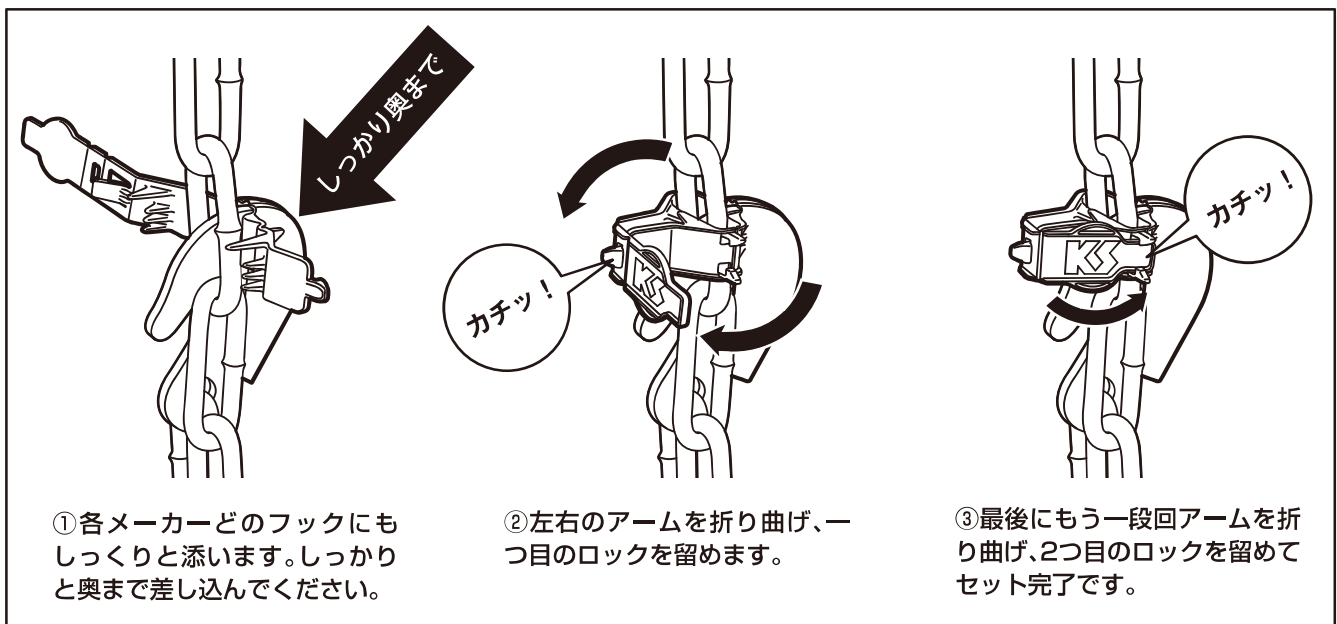

■取り付け方

株式会社 国元商会

本社 〒541-0043 大阪市中央区高麗橋3-1-8
TEL(06)6231-8188 FAX(06)6231-8177
URL: <https://www.kunimoto-s.co.jp>

東京支店 〒102-0093 東京都千代田区平河町2-3-19
TEL(03)5214-8070 FAX(03)5214-8075

九州営業所 〒812-0007 福岡市博多区東比恵3-24-5
TEL(092)413-6880 FAX(092)413-6888

札幌営業所 〒003-0030 北海道札幌市白石区流通センター6-2-40
TEL(011)896-8180 FAX(011)896-8170

沖縄出張所 〒900-0013 沖縄県那覇市牧志2-17-27
TEL(098)988-3267 FAX(098)988-3268

取扱店