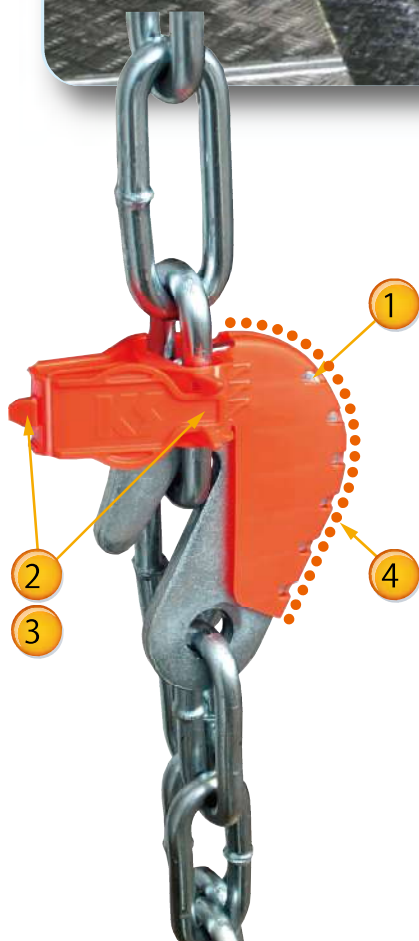

## 1 蛍光オレンジでバグンの視認性

現場での「安全の見える化」向上へ、視認性の良さを追求した蛍光オレンジを採用。目視での安全確認を容易にしました。

## 2 作業手袋のまま作業ができる

粘着テープなどと違い、作業手袋のままでもストレスなく取付け・取り外しがスムーズにできます。

## 3 安心・安全のダブルロック

2段階にかかるロック機構で、不意な動作にあっても簡単に外れてしまうことはありません。

## 4 全てのフックにしっかりフィット

仮設工業会認定品足場吊りチェーン全ての標準型フックにしっかりとフィット。背中にあけた開口で、差し込み具合を目視確認できます。