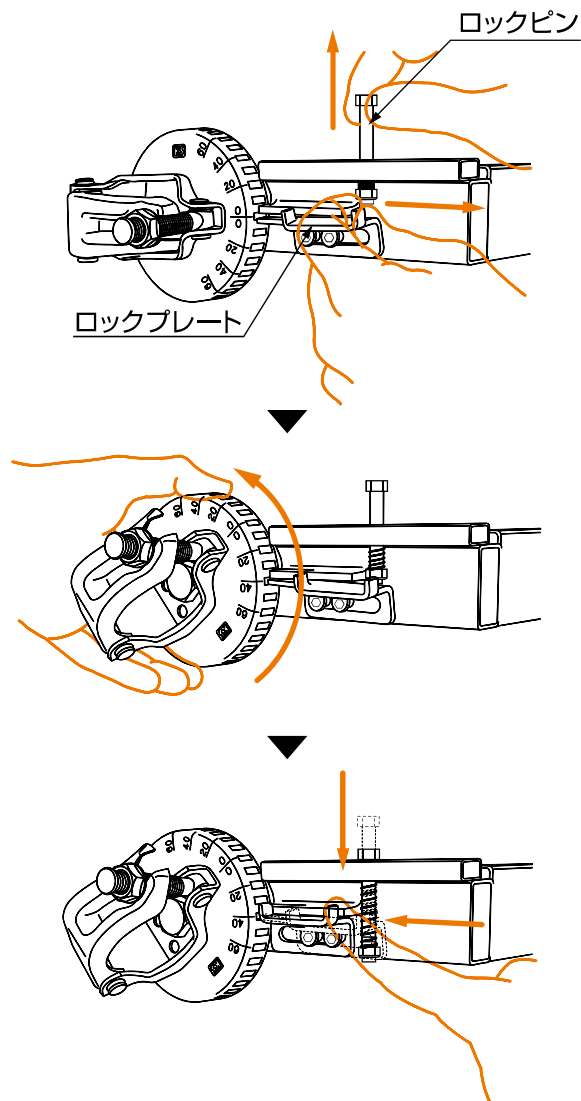

あらゆる傾斜に対応する仮設階段用ステップ

KS 傾斜ステップ PAT.

KS brand
株式会社 国元商会

取付例・KS傾斜ステップ600

※写真は900幅タイプです。

① 工具不要で簡単角度調整。

角度調整に工具は不要。
簡単作業で操作性・確実性は秀逸です。

② あらゆる傾斜に対応。

10°毎に角度を設定でき、あらゆる傾斜に
最適なステップを構築できます。

③ 安全確実なロック機構。

角度調整操作後、確実にロックピンが作動
する仕組みで安全です。

④ 部品のメンテ交換可能。

主要機構部品の交換が可能で、製品を長く
ご使用いただけます。

■ 角度調整方法

① ロックピンをつまみ上げ、ロックプレートを手前にスライドさせます。

② 回転板を掴み、角度を調整します。

③ ロックプレートを差し込み、ロックピンが下りれば完了です。

単管への取り付けについて
あらかじめ左右の回転板角度を合わせておくか、ロックの外れた状態で単管にクランプ部を締結し、後でステップの角度を調整するとスムーズに取付けることができます。

■ 製品仕様 サイズ

商品名	KS傾斜ステップ600	KS傾斜ステップ900
品番	1024603	1024902
取付幅	730mm	1020mm
踏み台サイズ	620×240mm	910×240mm
単位質量	4.5kg	5.5kg