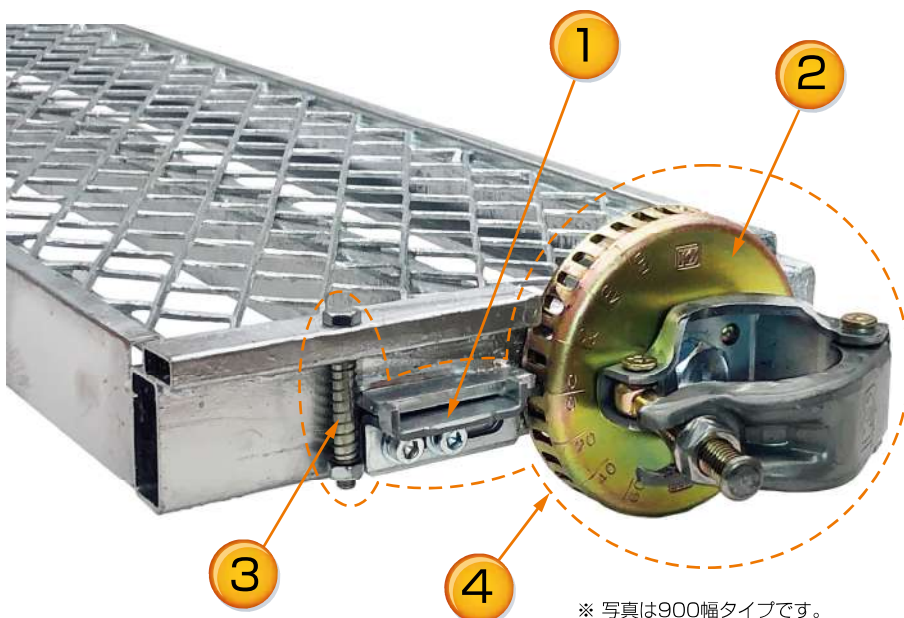

あらゆる傾斜に対応する仮設階段用ステップ

KS 傾斜ステップ PAT.

KS brand
株式会社 国元商会

取付例・KS傾斜ステップ600

※写真は900幅タイプです。

① 工具不要で簡単角度調整。

角度調整に工具は不要。
簡単作業で操作性・確実性は秀逸です。

② あらゆる傾斜に対応。

10°毎に角度を設定でき、あらゆる傾斜に
最適なステップを構築できます。

③ 安全確実なロック機構。

角度調整操作後、確実にロックピンが作動
する仕組みで安全です。

④ 部品のメンテ交換可能。

主要機構部品の交換が可能で、製品を長く
ご使用いただけます。

■ 角度調整方法

① ロックピンをつまみ上げ、ロックプレートを手前にスライドさせます。

② 回転板を掴み、角度を調整します。

③ ロックプレートを差し込み、ロックピンが下りれば完了です。

単管への取り付けについて
あらかじめ左右の回転板角度を合わせておくか、ロックの外れた状態で単管にクランプ部を締結し、後でステップの角度を調整するとスムーズに取付けることができます。

■ 製品仕様 サイズ

商品名	KS傾斜ステップ600	KS傾斜ステップ900
品番	1024603	1024902
取付幅	730mm	1020mm
踏み台サイズ	620×240mm	910×240mm
単位質量	4.5kg	5.5kg