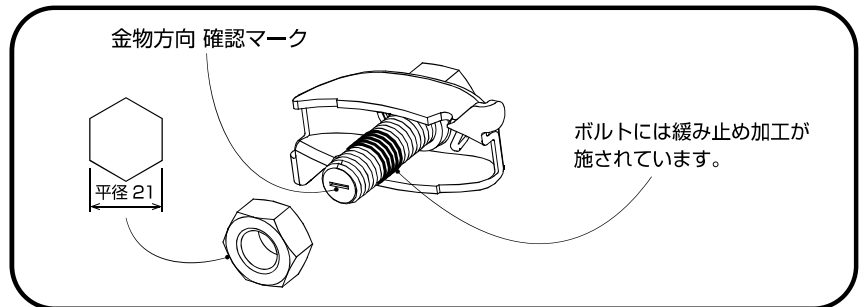

お使い頂く際のポイント

株式会社 国元商会

本社 〒541-0043 大阪市中央区高麗橋3-1-8
TEL(06)6231-8188 FAX(06)6231-8177
URL: <https://www.kunimoto-s.co.jp>

東京支店 〒102-0093 東京都千代田区平河町2-3-19
TEL(03)5214-8070 FAX(03)5214-8075

九州営業所 〒812-0007 福岡市博多区東比恵3-24-5
TEL(092)413-6880 FAX(092)413-6888

札幌営業所 〒003-0030 北海道札幌市白石区流通センター6-2-40
TEL(011)896-8180 FAX(011)896-8170

沖縄出張所 〒900-0013 沖縄県那覇市牧志2-17-27
TEL(098)988-3267 FAX(098)988-3268

取扱店