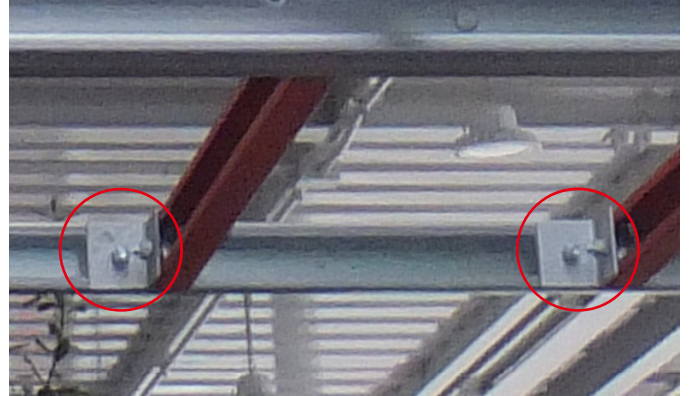

## I字接合

ナットを締めるだけで  
様々な接合バリエーションに対応！

■ ナットを回せば、ピンクル本体が回りしてC形鋼のセンターへ位置決めされます！

■ 屋根上への架台設置、開口部、リフォームなど様々な用途にお使い頂けます。

施工事例-1 屋根上への架台設置

施工事例-2 屋根面の追設