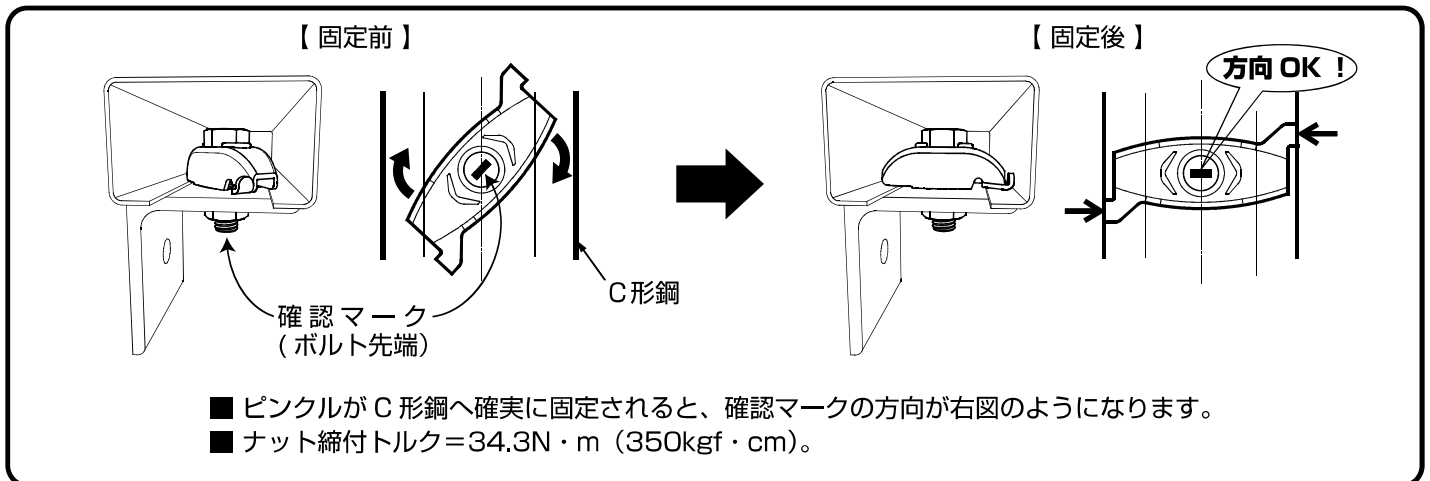

お使い頂く際のポイント

株式会社 国元商会

本社 〒541-0043 大阪市中央区高麗橋3-1-8
TEL(06)6231-8188 FAX(06)6231-8177
URL: <https://www.kunimoto-s.co.jp>

東京支店 〒102-0093 東京都千代田区平河町2-3-19
TEL(03)5214-8070 FAX(03)5214-8075

九州営業所 〒812-0007 福岡市博多区東比恵3-24-5
TEL(092)413-6880 FAX(092)413-6888

札幌営業所 〒003-0030 北海道札幌市白石区流通センター6-2-40
TEL(011)896-8180 FAX(011)896-8170

沖縄出張所 〒900-0013 沖縄県那覇市牧志2-17-27
TEL(098)988-3267 FAX(098)988-3268

取扱店