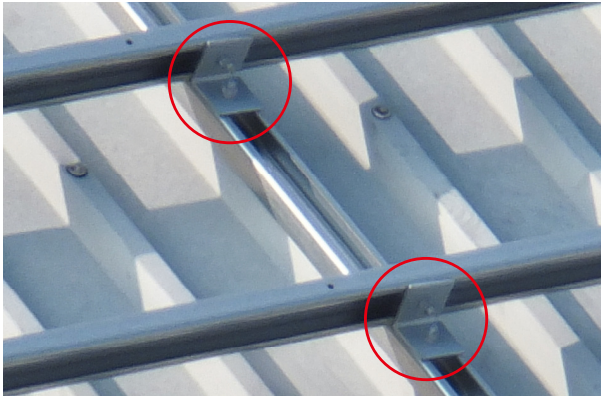

## 十字接合

## I字接合

ナットを締めるだけで  
様々な接合バリエーションに対応！

■ ナットを回せば、ピンクル本体が回りしてC形鋼のセンターへ位置決めされます！

■ 屋根上への架台設置、開口部、リフォームなど様々な用途にお使い頂けます。

施工事例-1 屋根上への架台設置

施工事例-2 屋根面の追設