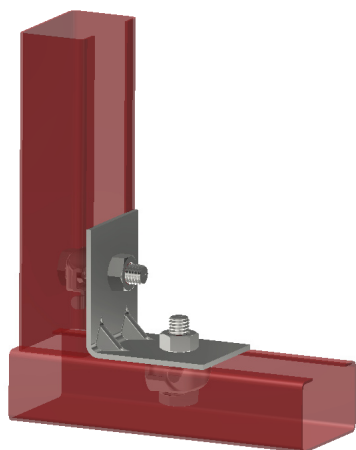

C形鋼を溶接なしで簡単接合！

**NEW!!**

## L字接合

## I字接合

ナットを締めるだけで  
様々な接合バリエーションに対応！

■ ナットを回せば、ピンクル本体が回りしてC形鋼のセンターへ位置決めされます！

■ 屋根上への架台設置、開口部、リフォームなど様々な用途にお使い頂けます。

施工事例-1 屋根上への架台設置

施工事例-2 屋根面の追設