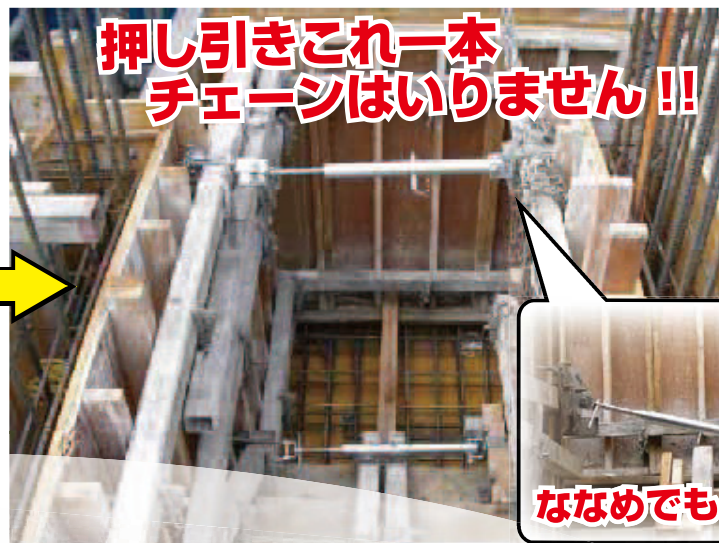

◎階段部型枠保持の省力化◎

KS 階段サポート

KS brand
株式会社 国元商会

その差
一目瞭然!!

押し引きこれ一本
チェーンはいりません!!

ななめでもOK!!

1 現場部材の削減に貢献。

階段サポート 1本で型枠の押し引きができますので、従来サポートとセットで使用していたチェーンは不要です。

2 軽量。施工負担軽減。

サポートに比べ約4割軽量。

施工者の負担を軽減します。

階段サポート M型 (850mm~1550mm) : 4.3kg
サポート (920mm~1415mm) : 7.5kg

※サイズにより軽量化の割合は異なります。

3 さまざまな幅に対応。

階段部型枠の幅に合わせて S型・M型の2種類をご用意しております。

4 60角・50角・φ48.6対応。