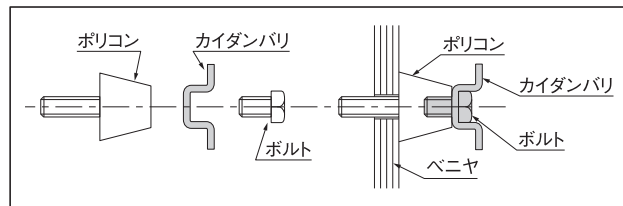

KS カイダンバリ

品番	0756100
入数	20セット
梱包質量	15.3kg

※ボルトW5/16×12mm 4ヶ付きセット。

■取付方法

- ①階段側壁型枠を製作する。
- ②階段側壁型枠にカイダンバリ取付用の穴を設ける。
(カイダンバリの取り付けピッチ900mm以下)
- ③型枠を建て込む。
- ④カイダンバリにポリコンをセットする。(ボルトは共回りしない様に下図の通りセット)

■取付例

- ⑤カイダンバリを型枠に取り付ける。
- ⑥配筋する。
- ⑦階段下のサポートを取り付け、階段型枠を仕上げる。
- ⑧上下型枠の連結桟木を切る。