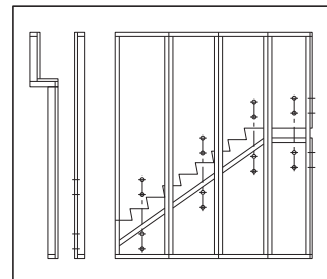

KS カイダンバリ

品番	0756100
入数	20セット
梱包質量	15.3kg

※ボルトW5/16×12mm 4ヶ付きセット。

■取付方法

- ①階段側壁型枠を製作する。
- ②階段側壁型枠にカイダンバリ取付用の穴を設ける。
(カイダンバリの取り付けピッチ900mm以下)
- ③型枠を建て込む。
- ④カイダンバリにポリコンをセットする。(ボルトは共回りしない様に下図の通りセット)

■取付例

- ⑤カイダンバリを型枠に取り付ける。
- ⑥配筋する。
- ⑦階段下のサポートを取り付け、階段型枠を仕上げる。
- ⑧上下型枠の連結桟木を切る。