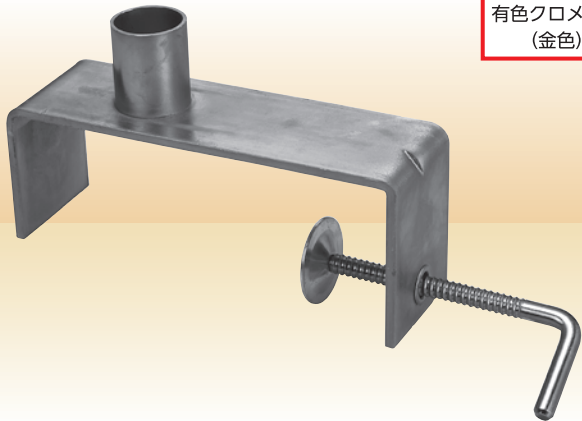

KS ベランダ用サポート受

ベランダ下のサポートを確実に固定する金物。

有色クロメート
(金色)

■ 特長

- 手摺巾110~210mmに対応できます。
- 取付方法が簡単で作業性がよい。

KS ベランダ用サポート受

品番	0026110
入数	10個
梱包質量	17.0kg

■ 取付例

⚠ 注意事項

- サポート受けのみに使用してください。
- 手摺に傷が付く恐れがある時は、ベニヤ等をはさんでください。