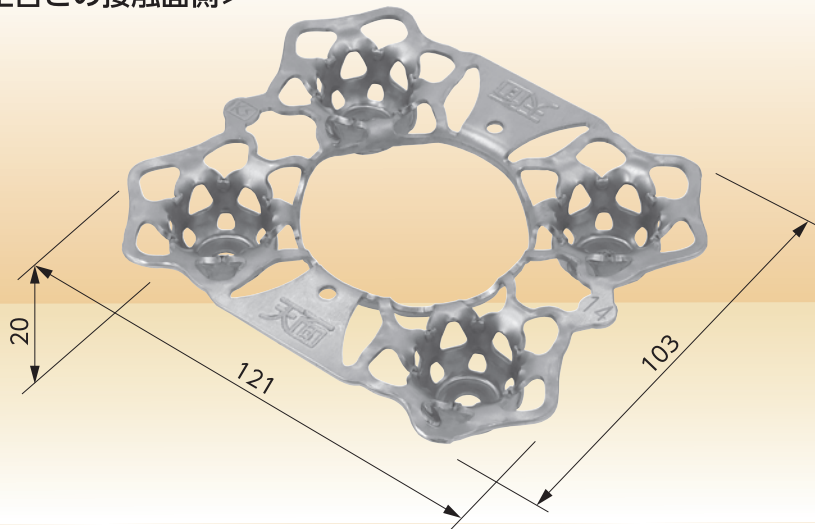

KS ダイカラット・靱 (JIN) PAT.

高強度・高耐久・全周換気。
吸震という新発想のステンレススペーサー。

万能タイプ

木造軸組工法／2×4工法

<土台との接触面側>

KS ダイカラット・靱

品番	1553300
入数	50個
梱包質量	4.8kg