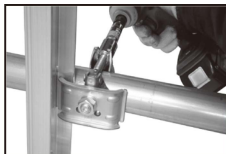

■ 特長

- アルミハシゴを傷つけず、ガッチリ固定。
- クランプ式で安定した性能を発揮。
- 簡単作業で瞬時に固定。

KS スマートロック

品番	1039000
入数	30個
梱包質量	14.1kg

■ 取付例

⚠ 注意事項

- クランプボルトの締め付けトルクは34.3N・m (350kgf・cm)を厳守してください。
- アルミハシゴを浮かした状態では使用しないでください。
- 取り付けは左右2個1セットとし、ハシゴ上下端、中間部(たわみ防止)を推奨します。(3m一連ハシゴの場合)

■ 取付方法

リップの内側にかかるようにセット。

クランプのボルトを軽く仮止めします。

最後にインパクト(ラチェット)で締め付めます。